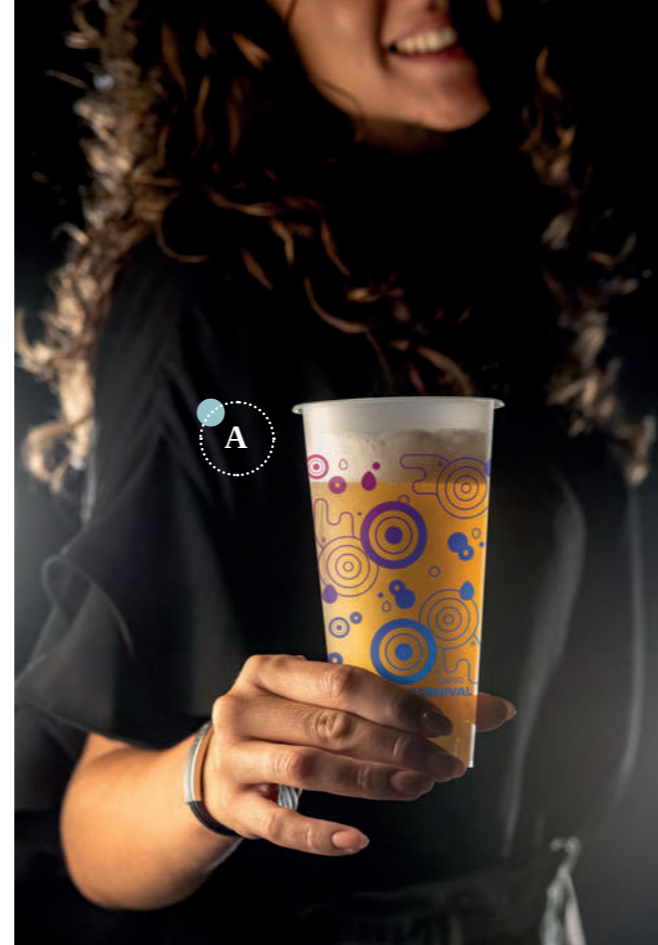

A

1. **Carnival** — 93890
   Opakovaně použitelný PP kelímek
   s frost úpravou a objemem až 550 ml.
   ∅ 88 x 155 mm
   UVC – 240 x 115 mm
   PVP
   od: **9,6 Kč**

Vzduchotěsná
izolace, dvojitá
stěna