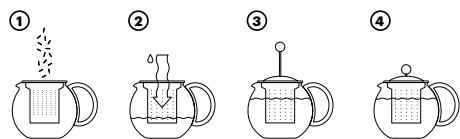

Čajové lisy

Technologie french pressu nyní přizpůsobená čaji. Když je čaj v požadované síle, jednoduše stiskněte píst, abyste zastavili proces louhování, a voilà! Zbývá jen podávat a vychutnávat.