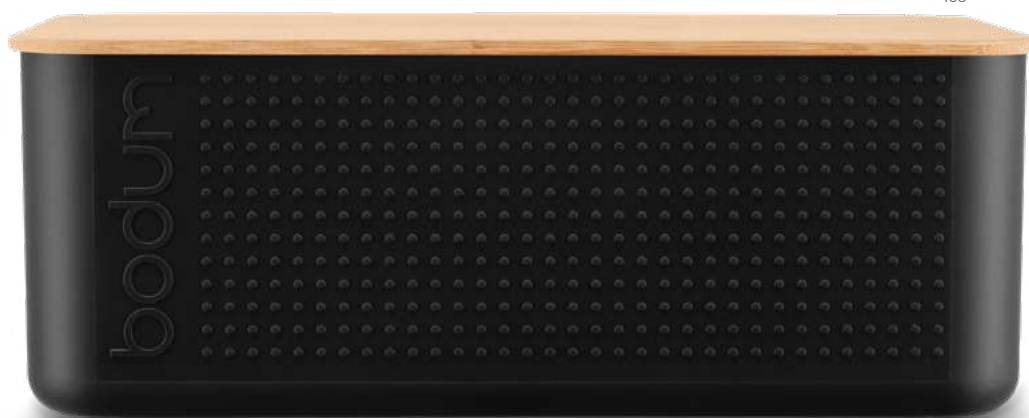

## **Bistro Bread S** — 34820

Dóza na chléb z materiálu bez obsahu BPA s bambusovým víkem. Víko je opatřeno drážkami pro zachycení drobků a může sloužit také jako prkénko na krájení nebo podnos na servírování chleba. Chlebník Bistro je univerzální a elegantní kousek, který představuje praktické řešení pro uložení chleba a dalších potravin. Pouze box lze mýt v myčce nádobí. Velikost S. Dodává se v pouzdře s dárkovou kartou.

▮ 294 x 107 x 194 mm

▮ LSR – 120 x 120 mm

Bambusové víko slouží také jako krájecí prkénko s drážkami pro zachycení drobků.

103

**Bistro Bread L** — 34821

Dóza na chléb z materiálu bez obsahu BPA s bambusovým víkem. Víko je opatřeno drážkami pro zachycení drobků a může sloužit také jako prkénko na krájení nebo podnos na servírování chleba. Chlebník Bistro je univerzální a elegantní kousek, který představuje praktické řešení pro uložení chleba a dalších potravin. Pouze box lze mýt v myčce nádobí. Velikost S. Dodává se v pouzdře s dárkovou kartou.