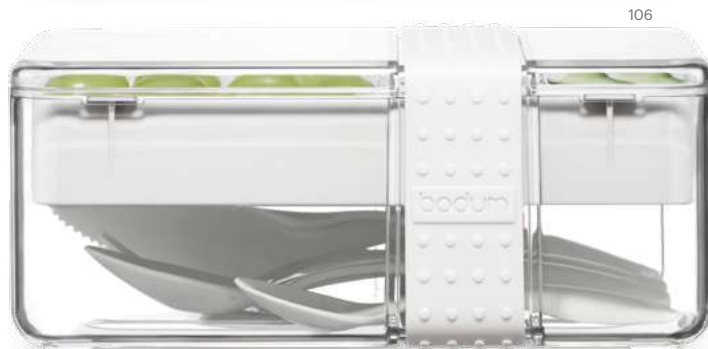

☒ 208 x 86 x 135 mm

☒ SCR – 120 x 120 mm

134

102

109

106

103

**Bistro  
Thermal**