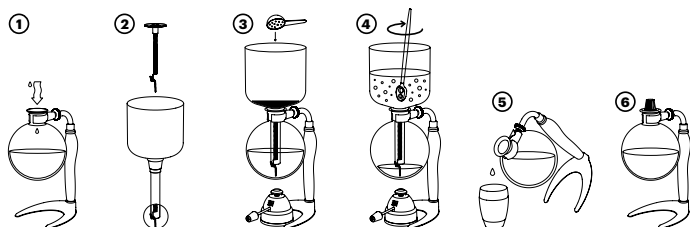

Dotek magie

Sada vše v jednom vám poskytne skutečně vzrušující zážitek! Vakuový kávovar Mocca vám umožní detailně sledovat celou přípravu kávy a připravit naprosto lahodný šálek kávy.